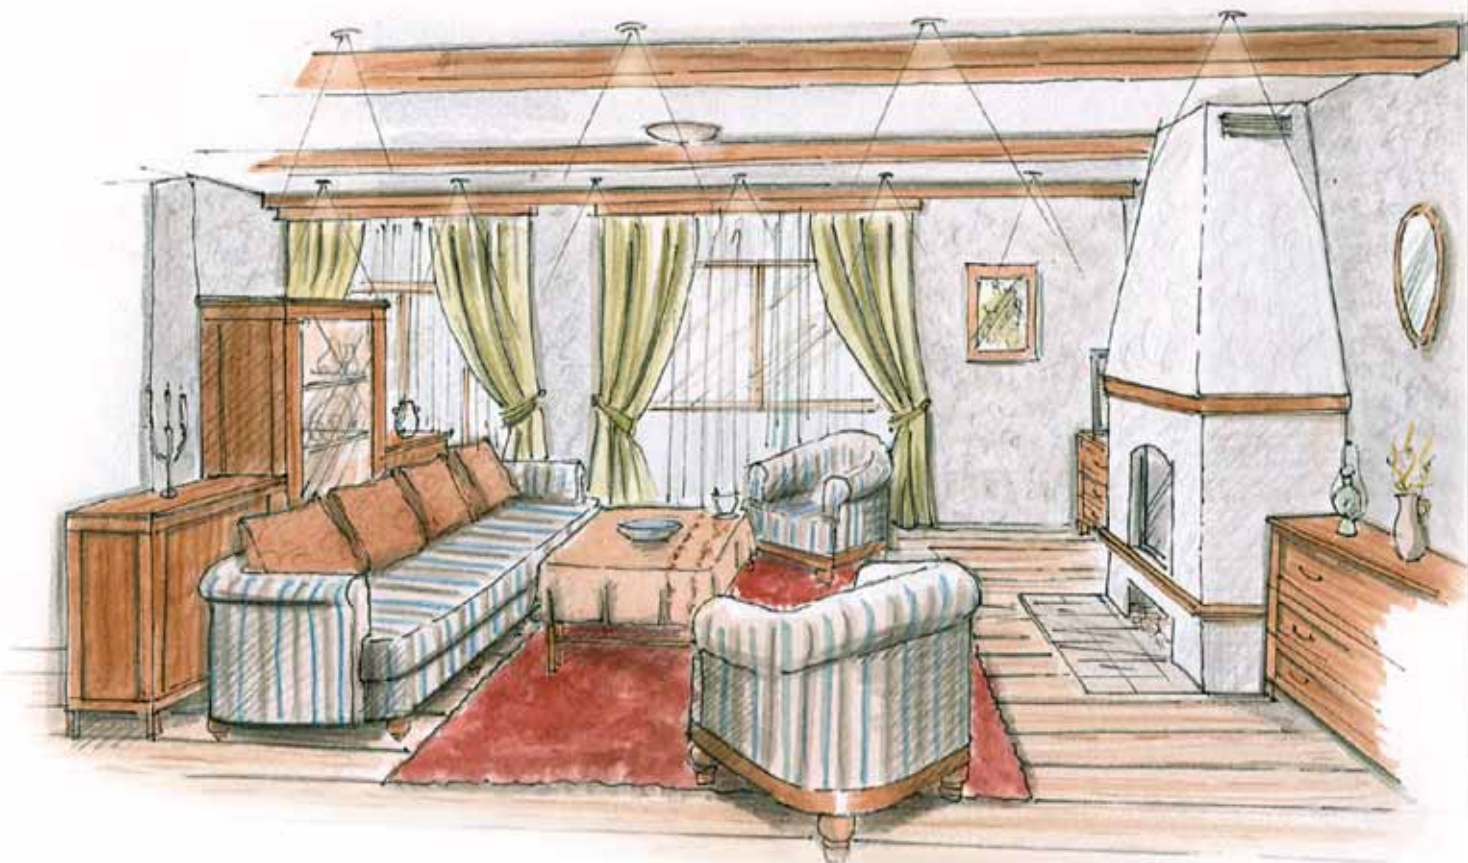

„Hit-villa”. Pannon és családias.