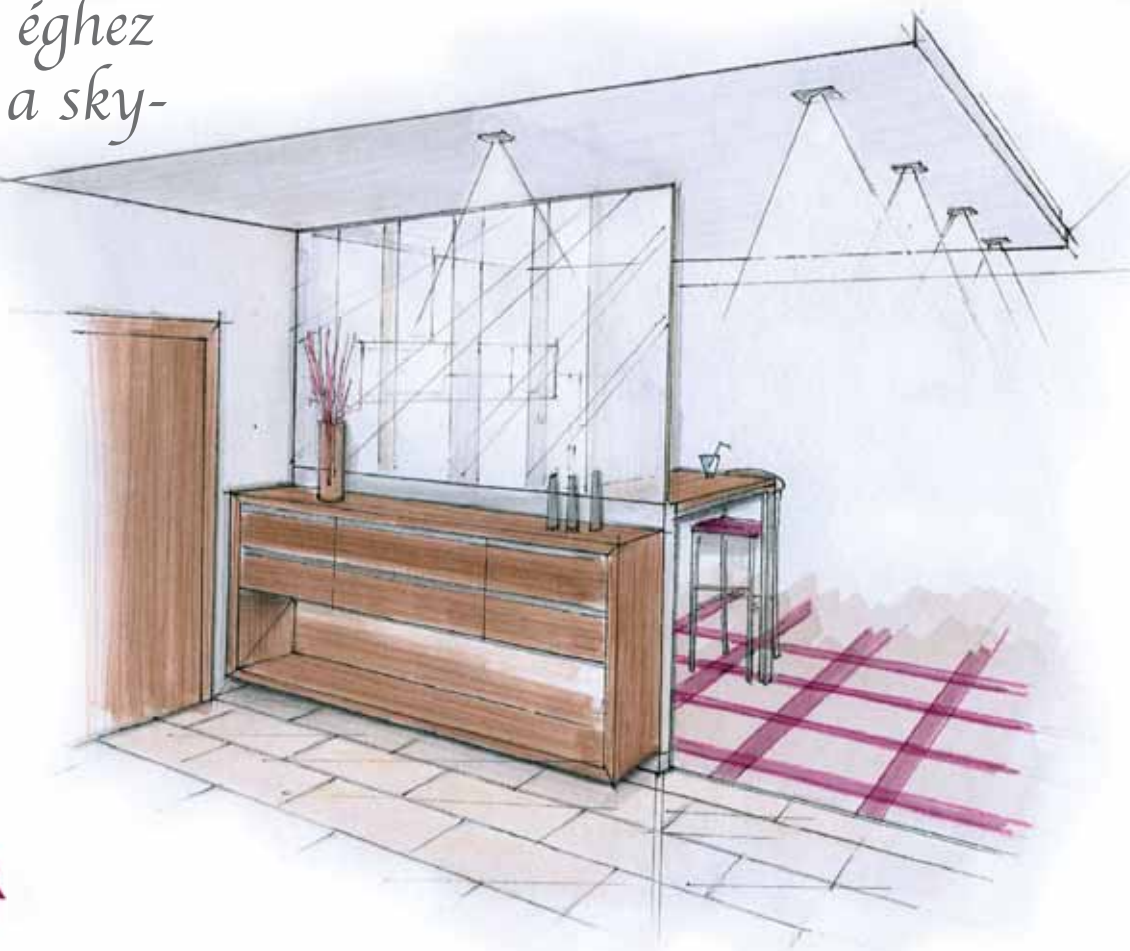

A lakosztályok – élvezettel lakni.

Lakjon együtt a Nappal a sundeck-lakosztályban.

A kellemes otthon minden kényelmével a whirlpoolal is berendezett 54 m²-es sundeck-lakosztályban, amelynek közvetlen kijárata van a napozóteraszhoz, egy csapásra elfelejtheti a mindennapok stresszhatásait.

Emellett Önre vár az a nehéz választás, hogy az összesen három attraktív lakosztály-kialakítás közül válasszon.

A ragyogó kék éghez a legközelebb: a sky-lakosztályban.

Felfelé nyitott a pompás sky-lakosztály mind az 58 négyzetmétere, mert saját napozóterasszal rendelkezik, ahonnan akadálytalan kilátás nyílik a pannon síkságra. Természetesen itt is élvezheti saját whirlpoolját és az otthonos, exkluzív berendezést.